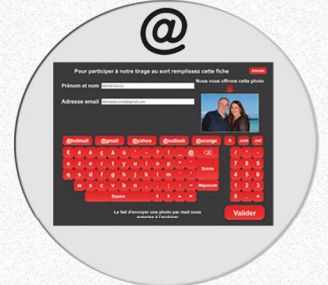

Dimensions : L40 x P 35 x H 60 cm

Poids Borne : 16 Kgs

Poids Pied : 12 Kgs

- ✓ Facile à transporter avec sa housse de protection
- ✓ Elle est équipée du système breveté Animaphot pour inclinaison de la platine appareil photo
- ✓ Elle intègre tous les éléments des meilleures bornes du marché : Appareil photo Canon avec Flash, écran tactile 10 pouces, ordinateur HP, Logiciels CIC Light et Card Editor propriétaires (développés en interne)
- ✓ Imprimante à sublimation pour 150 photos, avec chute des photos dans un bac, pour éviter les bourages papier

La SELFIE BOX 150 est un produit conçu et développé par ANIMAPHOT FRANCE

Animaphot
France
www.animaphot.fr

300 rue Roland Garros ZI Fréjorgues Ouest
34130 MAUGUIO

06 75 57 96 22 animaphot.france@gmail.com

La Borne SELFIE BOX 150 by Animaphot France

Pour des photos d'une qualité hors du commun

Les 4 formats d'encadrement photo généralement choisis

Horizontale

Verticale

Multi vues par 2/3 ou 4

Strips
Marques Pages

Envoi de Photo
par Mail

Logiciel CARD EDITOR inclus pour création de vos maquettes personnalisées

Animaphot
France

300 rue Roland Garros ZI Fréjorgues Ouest
34130 MAUGUIO
www.animaphot.fr
06 75 57 96 22 animaphot@gmail.com