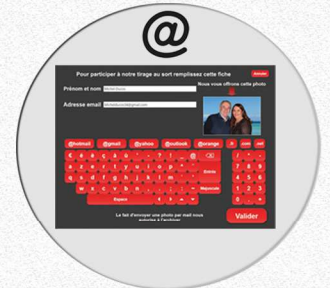

Logiciel CARD EDITOR inclus pour création de vos maquettes personnalisées